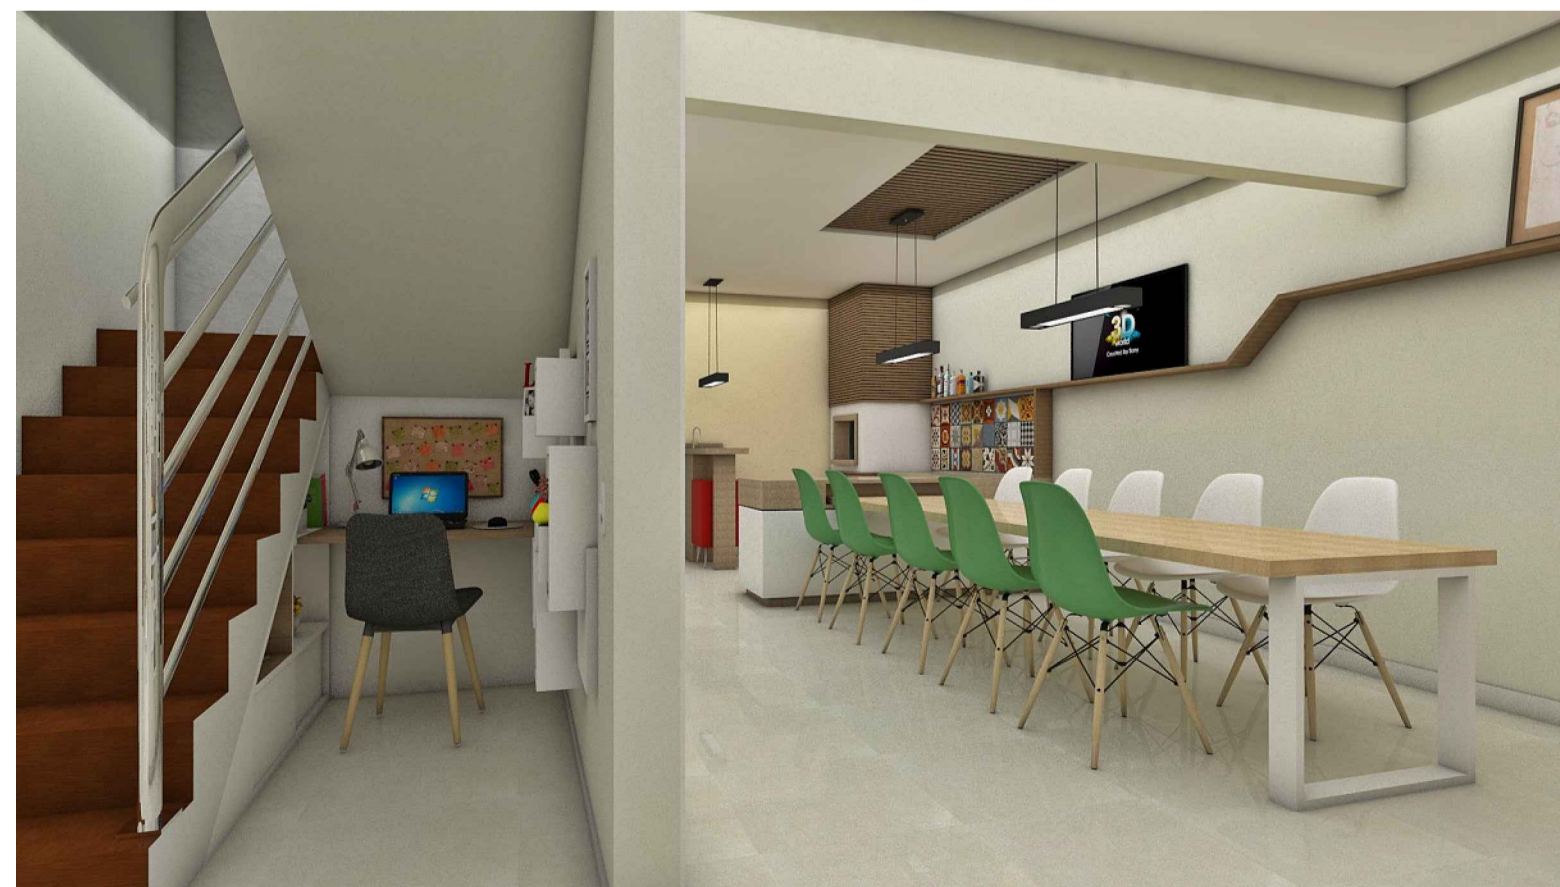

Sistema Reiki sem escada

PLANTA DE ORIENTAÇÃO
1:75

ASSINATURAS		
		RESPONSÁVEL TÉCNICO: CLAUDETE TERESINHA BERTÉ CANDO ARQUITETA E URBANISTA - CAU A61892-6
PROJETO DE INTERIORES		
PROJETO	CLAUDETE	OBRA: RESIDÊNCIA UNIFAMILIAR
DESENHO		PROPRIETÁRIO:
DATA		LOCAL:
ESCALA	INDICADA	DESCRIÇÃO:
		Ambiente debaixo da escada
		FOLHA Nº
		02
		06
		Nº DE FOLHAS