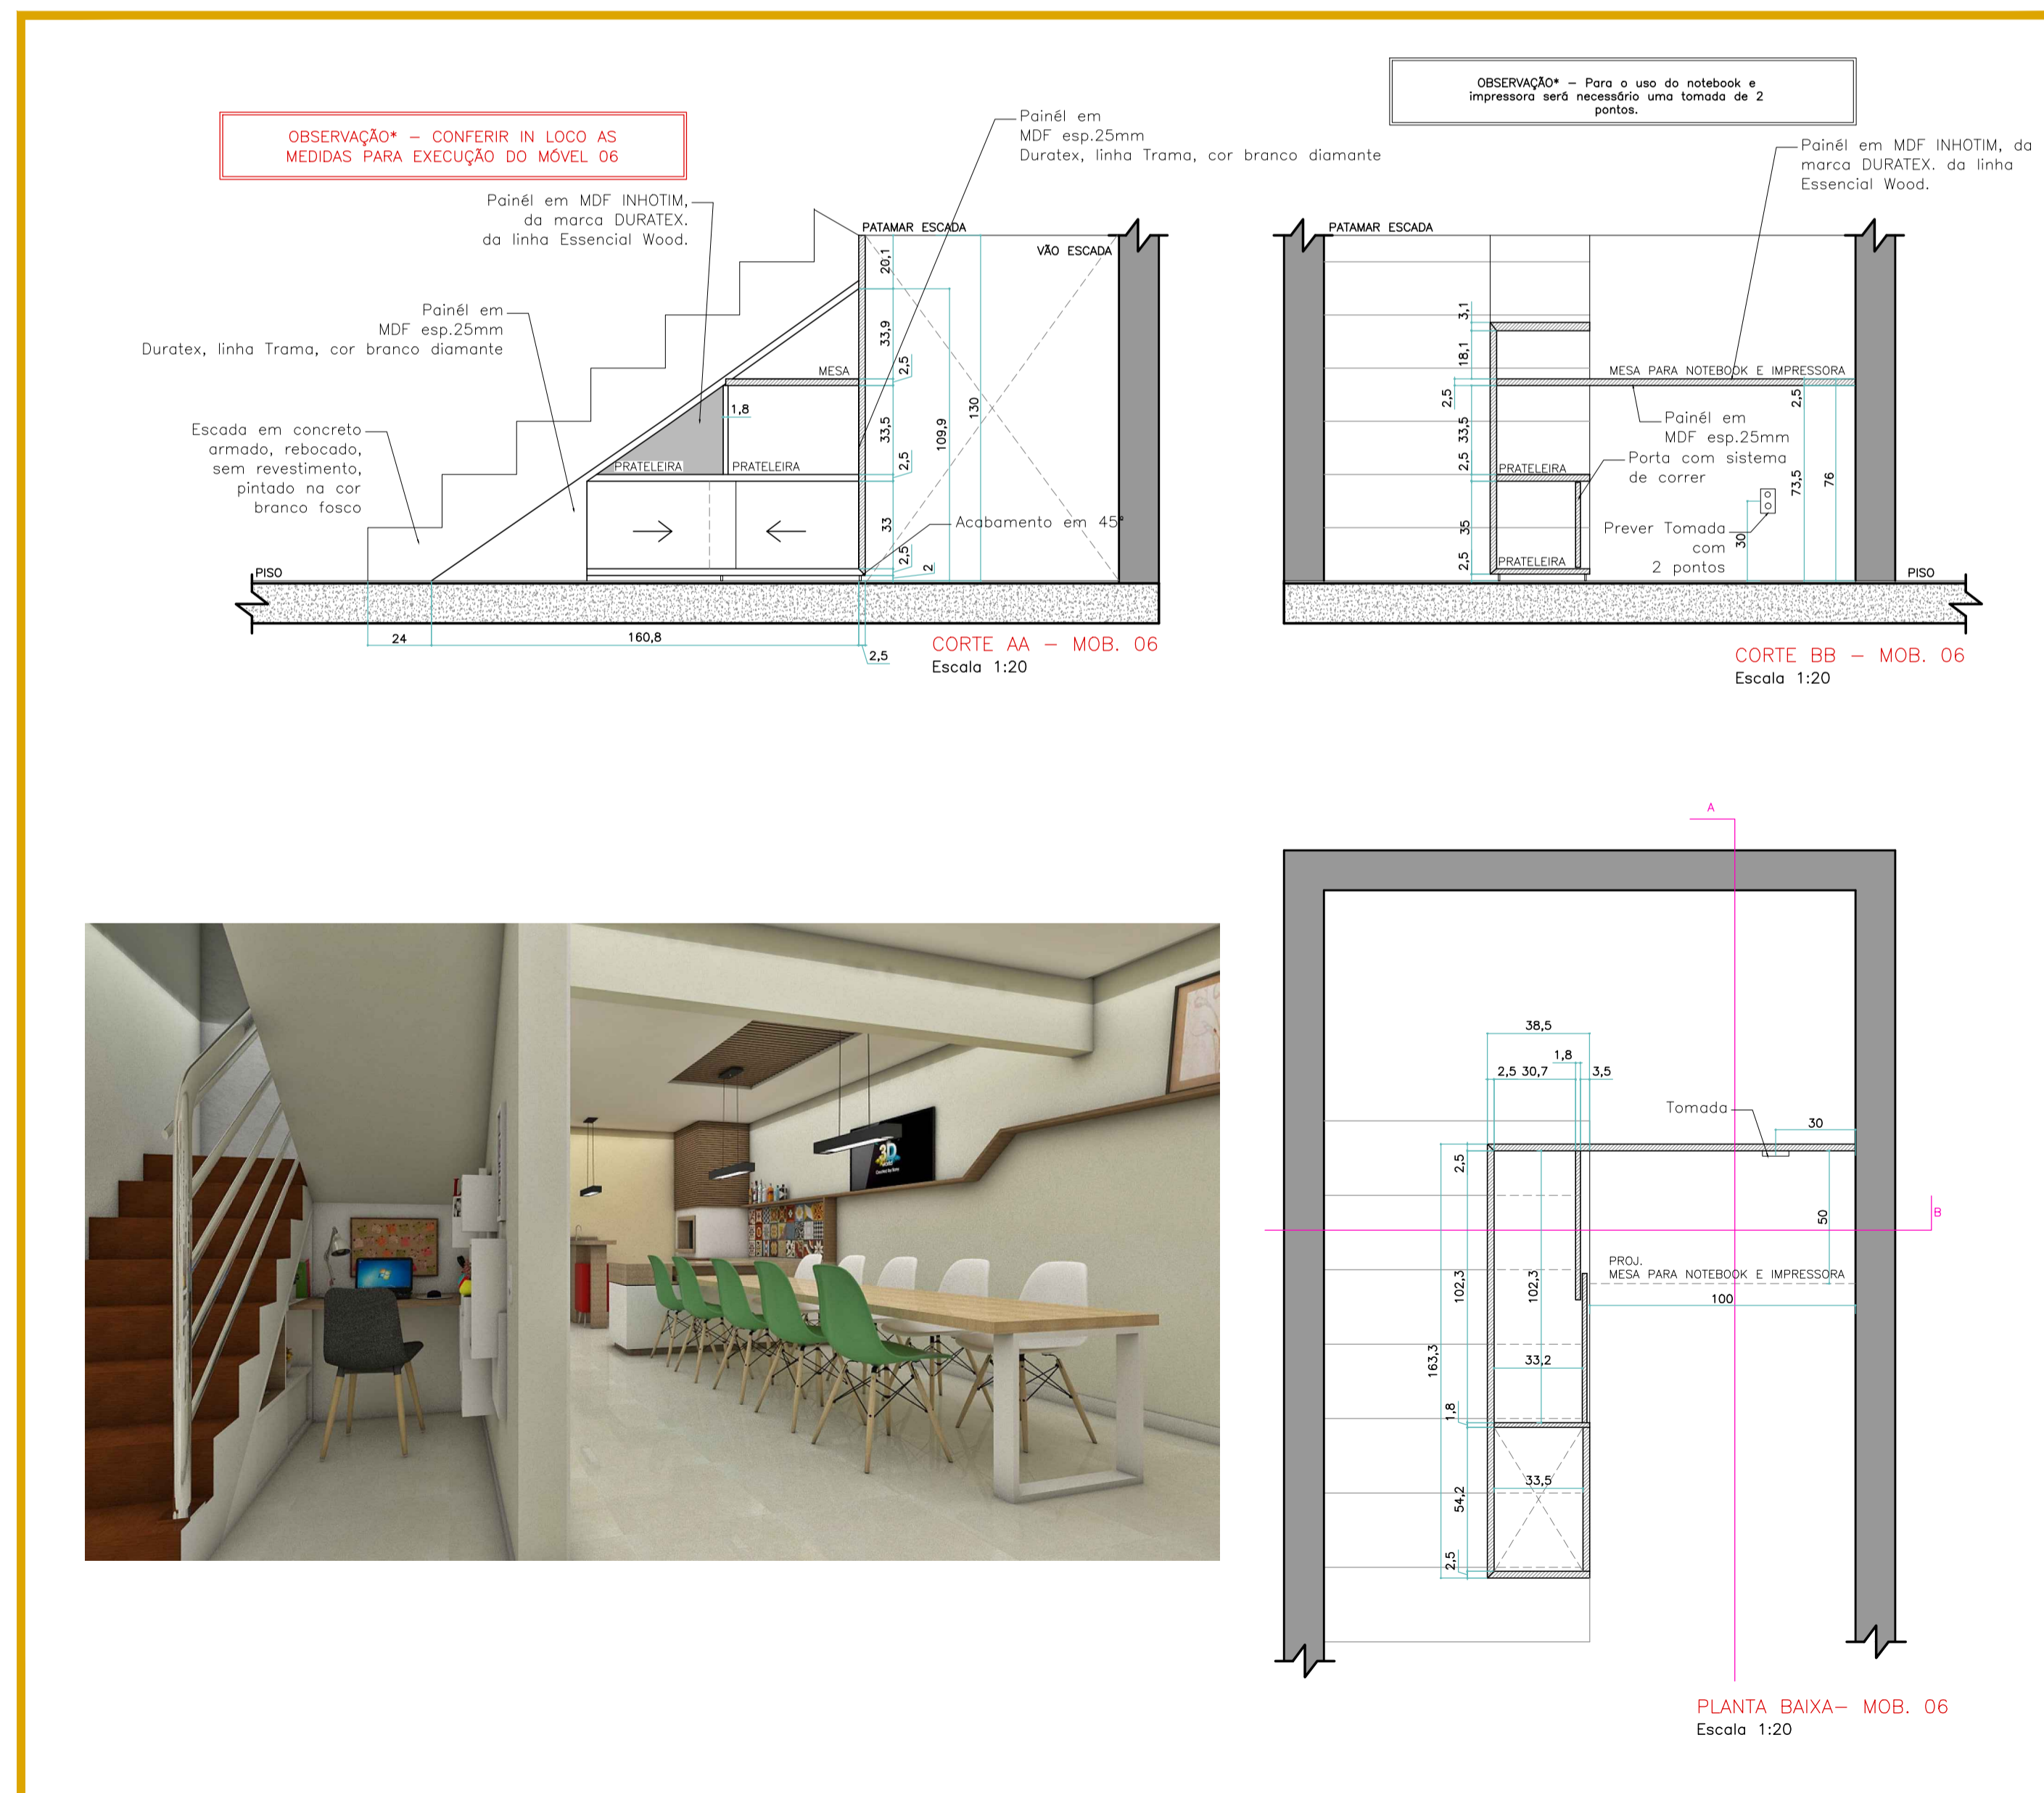

Sistema Reiki sem escada

PLANTA DE ORIENTAÇÃO
1:75

ASSINATURAS		
		RESPONSÁVEL TÉCNICO: CLAUDETE TERESINHA BERTÉ CANDO ARQUITETA E URBANISTA - CAU A61892-6
PROJETO DE INTERIORES		
PROJETO	CLAUDETE	OBRA: RESIDÊNCIA UNIFAMILIAR
DESENHO		PROPRIETÁRIO:
DATA		LOCAL:
ESCALA	INDICADA	DESCRIÇÃO:
		Ambiente debaixo da escada
		FOLHA Nº
		02
		06
		Nº DE FOLHAS