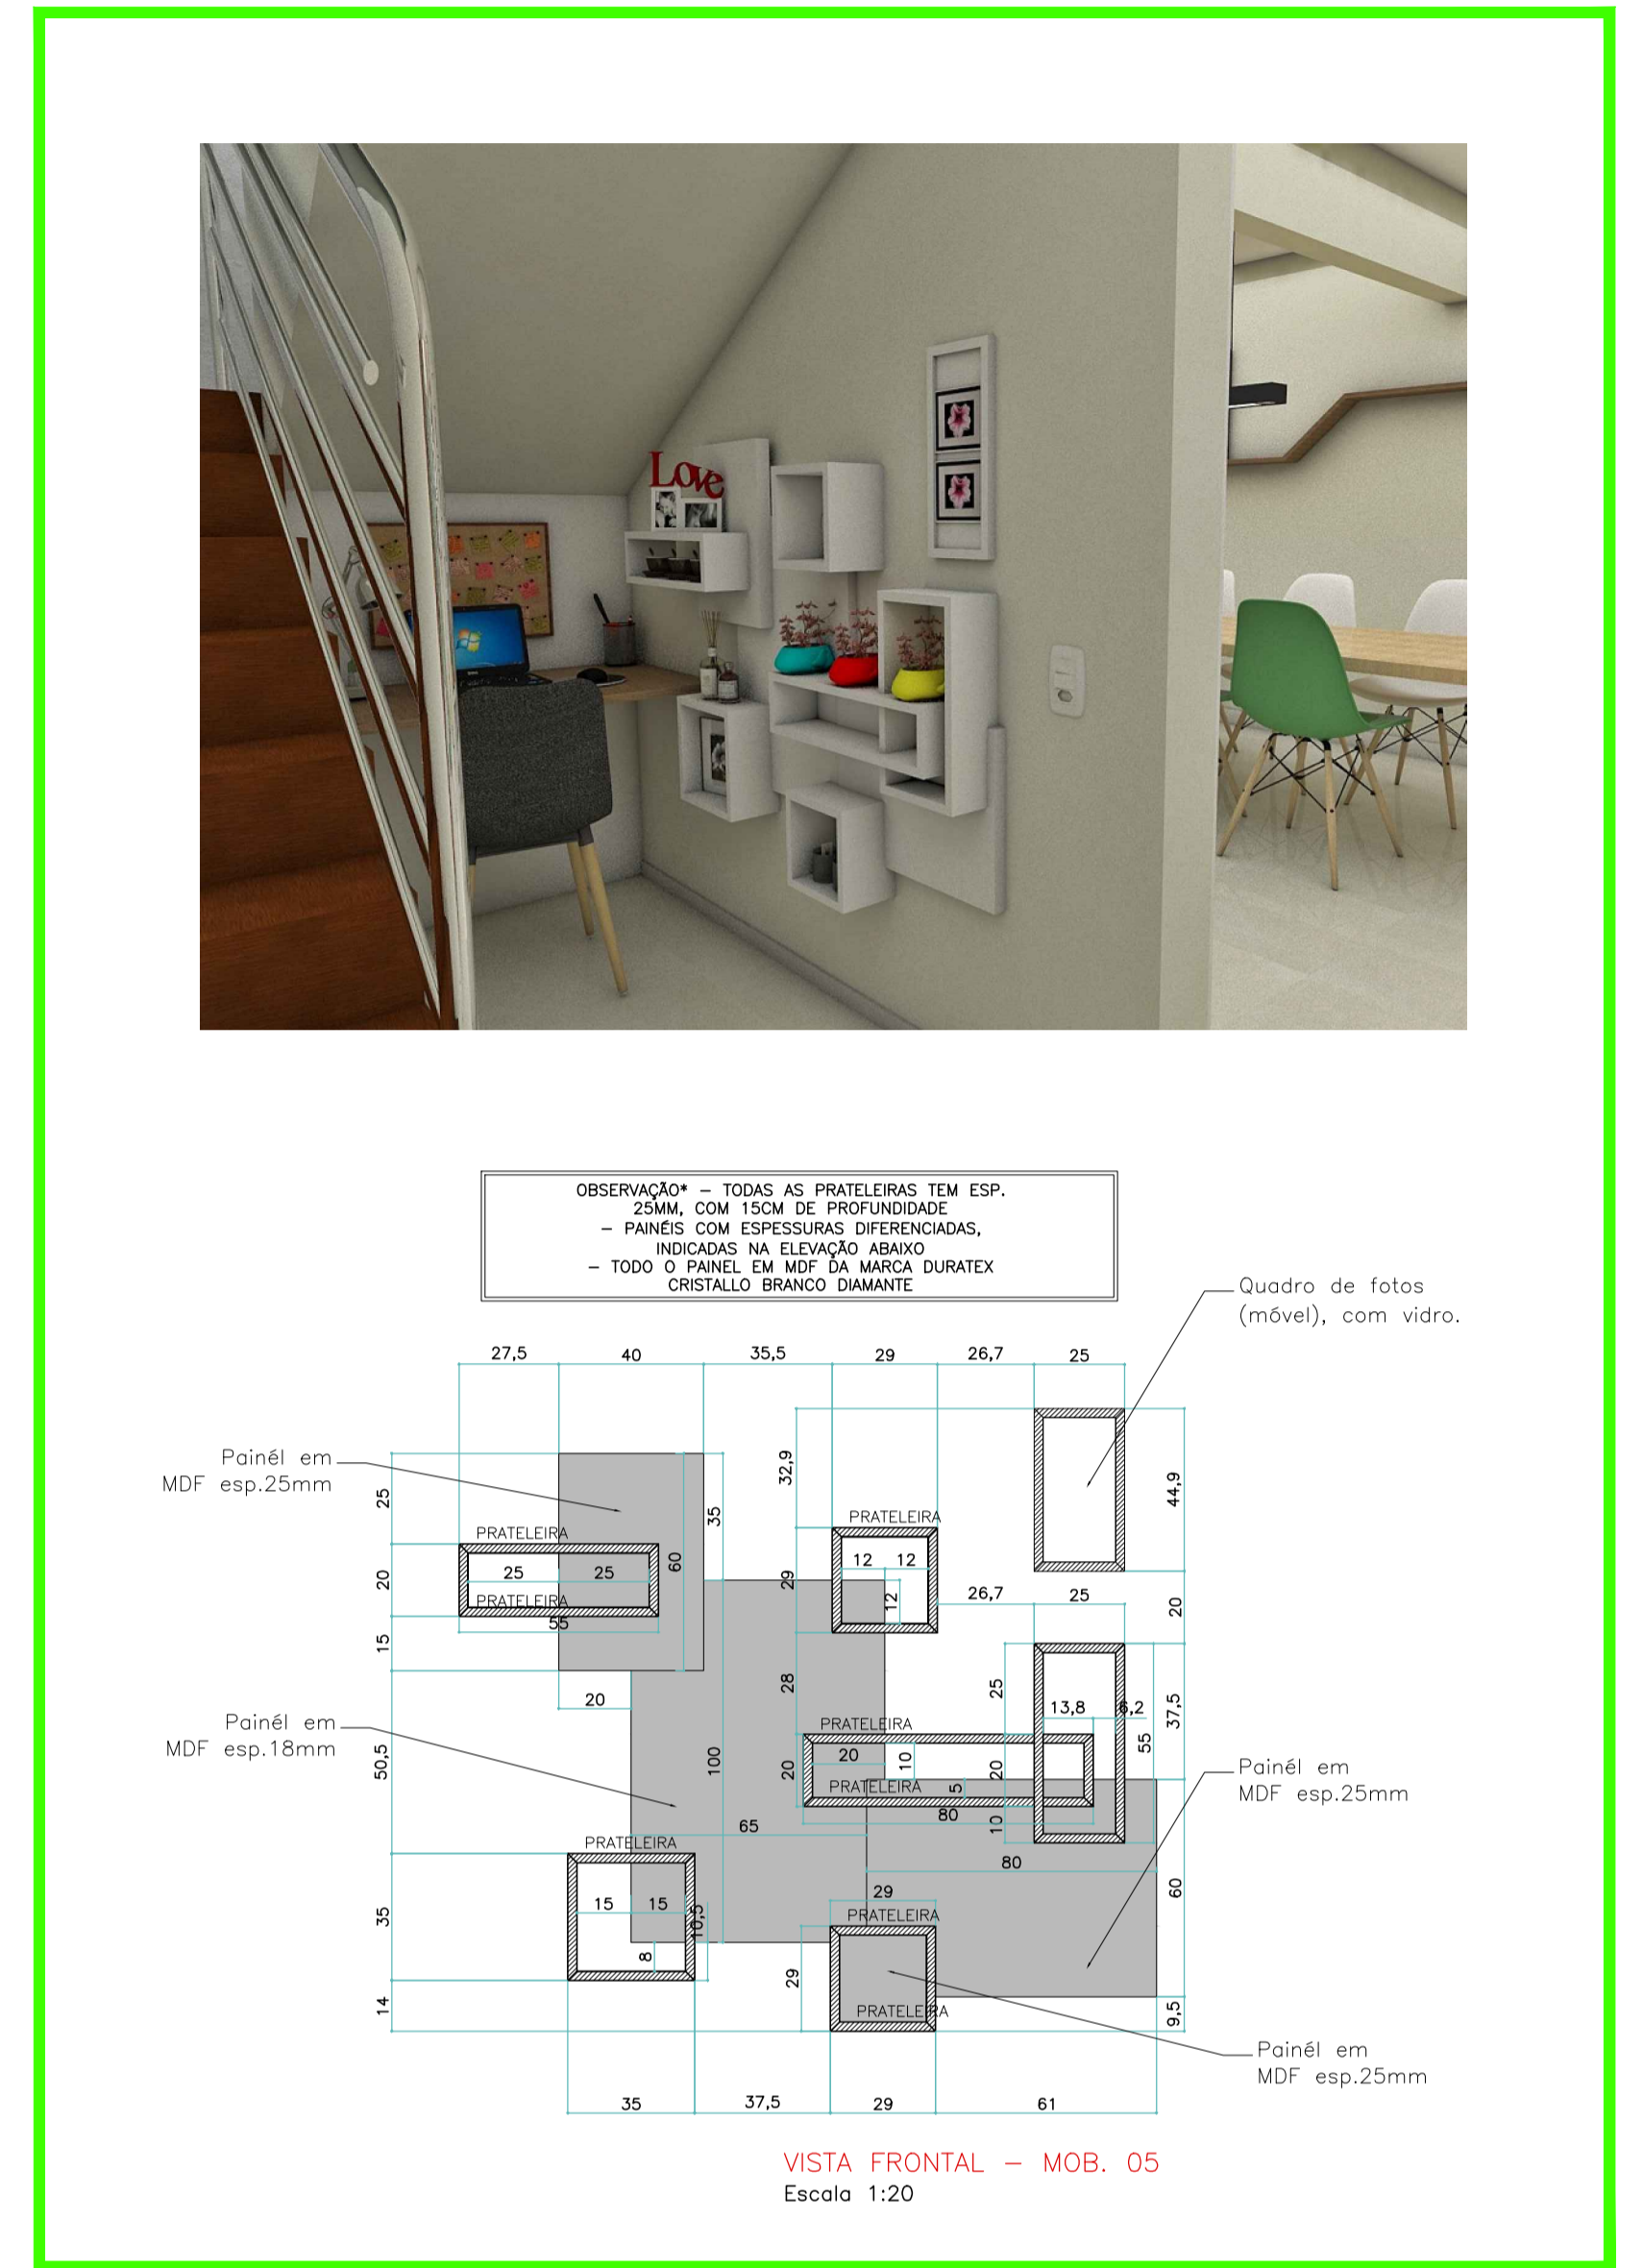

Sistema Reiki sem escada

PLANTA DE ORIENTAÇÃO
1:75

ASSINATURAS		
		RESPONSÁVEL TÉCNICO: CLAUDETE TERESINHA BERTÉ CANDO ARQUITETA E URBANISTA - CAU A61892-6
PROJETO DE INTERIORES		
PROJETO	CLAUDETE	OBRA: RESIDÊNCIA UNIFAMILIAR
DESENHO		PROPRIETÁRIO:
DATA		LOCAL:
ESCALA	INDICADA	DESCRIÇÃO:
		Ambiente debaixo da escada
		FOLHA Nº
		02
		06
		Nº DE FOLHAS